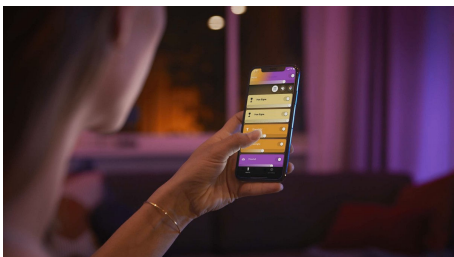

8718699748159

Интуитивные интеллектуальные световые решения

Создайте уникальную цветовую атмосферу в любой комнате с помощью одной умной лампы, которая предлагает теплый или холодный белый свет, а также 16 миллионов других цветов. Используйте Bluetooth для мгновенного управления освещением в одной комнате или подключитесь к блоку управления Hue Bridge, чтобы воспользоваться полным набором функций.

Безграничные возможности

- Управление через приложения или голосом*

PHILIPS

Интуитивные интеллектуальные световые решения

- Управляйте одновременно десятью лампами с помощью Bluetooth
- Создавайте индивидуальную атмосферу благодаря многоцветному интеллектуальному освещению
- Создавайте настроение: от теплого до нейтрально белого света
- Подходящие световые схемы для ежедневных занятий
- Откройте для себя полный набор функций интеллектуального освещения с помощью блока управления

Особенности

Управление через приложения или голосом*

Philips Hue работает с Alice, Siri и Google Assistant. Используя простые голосовые команды, можно приглушить свет, сделать его ярче или изменить цвет ламп, независимо от того, хотите ли вы управлять одной лампой или всеми лампами в вашем доме. Для голосового управления потребуются блок управления Philips Hue Bridge и совместимое партнерское устройство.

Управляйте одновременно десятью лампами с помощью Bluetooth

С помощью приложения Hue Bluetooth вы можете управлять всем интеллектуальным освещением Hue в одной комнате вашего дома. Добавьте до 10 интеллектуальных источников света и управляйте ими всего одним нажатием кнопки на мобильном устройстве.