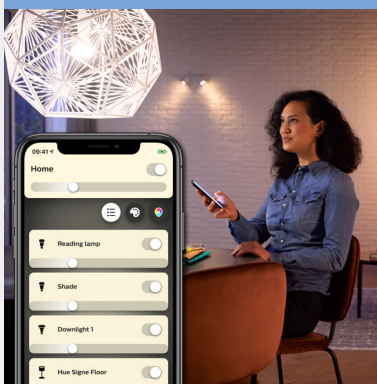

# PHILIPS

E27, набор из 1 штук

Hue White

Мягкий белый свет

Постоянный контроль по Bluetooth

Управление из приложения или голосом\*

Добавьте блок управления Hue, чтобы расширить возможности

8719514250888

## Интуитивные интеллектуальные световые решения

Обеспечьте комфортный мягкий белый свет в вашем доме благодаря умной лампе, которая поддерживает регулировку яркости. Используйте Bluetooth для мгновенного управления освещением в одной комнате или подключитесь к блоку управления, чтобы воспользоваться полным набором функций умного освещения.

### Безграничные возможности

- Управление через приложения или голосом\*

### Интуитивные интеллектуальные световые решения

- Управляйте одновременно десятью лампами с помощью Bluetooth
- Создавайте необходимое настроение, используя мягкий белый свет
- Откройте для себя полный набор функций интеллектуального освещения с помощью блока управления