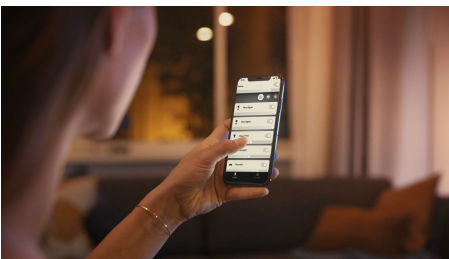

Управляйте одновременно десятью лампами с помощью Bluetooth

С помощью приложения Hue Bluetooth вы можете управлять всем интеллектуальным освещением Hue в одной комнате вашего дома. Добавьте до 10 интеллектуальных источников света и управляйте ими всего одним нажатием кнопки на мобильном устройстве.