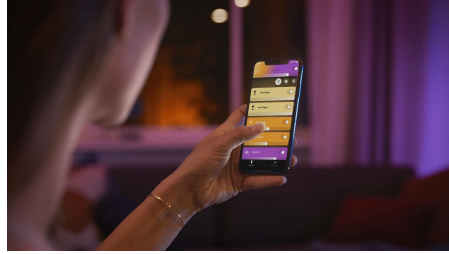

Безграничные возможности

- Простой в подключении светильник акцентного освещения
- Управление через приложения или голосом*

Интуитивные интеллектуальные световые решения

- Управляйте одновременно десятью лампами с помощью Bluetooth
- Создавайте индивидуальную атмосферу благодаря многоцветному интеллектуальному освещению
- Создавайте настроение: от теплого до нейтрально белого света
- Подходящие световые схемы для ежедневных занятий
- Откройте для себя полный набор функций интеллектуального освещения с помощью блока управления

Особенности

Простой в подключении светильник акцентного освещения

Philips Hue Bloom представляет собой универсальный умный светильник небольшого размера, передающий миллионы оттенков цвета. Готовая к подключению конструкция светильника Bloom позволяет устанавливать его в любом месте: на столе, чтобы залить стены красивым светом; на прикроватной тумбочке в качестве комфортного для глаз ночника; либо рядом с телевизором, чтобы дополнить просмотр приятным освещением.

Управление через приложения или голосом*

Philips Hue работает с Alice, Siri и Google Assistant. Используя простые голосовые команды, можно приглушить свет, сделать его ярче или изменить цвет ламп, независимо от того, хотите ли вы управлять одной лампой или всеми лампами в вашем доме. Для голосового управления потребуются блок управления Philips Hue и совместимое партнерское устройство.

Управляйте одновременно десятью лампами с помощью Bluetooth

С помощью приложения Hue Bluetooth вы можете управлять всем интеллектуальным освещением Hue в одной комнате вашего дома. Добавьте до 10 интеллектуальных источников света и управляйте ими всего одним нажатием кнопки на мобильном устройстве.