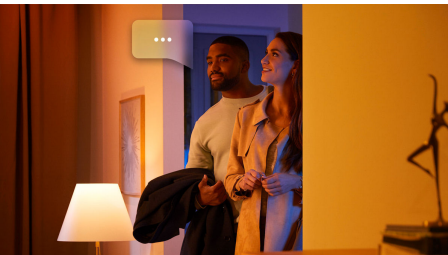

Управление через приложения или голосом*

Philips Hue работает с Alice, Siri и Google Assistant. Используя простые голосовые команды, можно приглушить свет, сделать его ярче или изменить цвет ламп, независимо от того, хотите ли вы управлять одной лампой или всеми лампами в вашем доме. Для голосового управления потребуются блок управления Philips Hue и совместимое партнерское устройство.