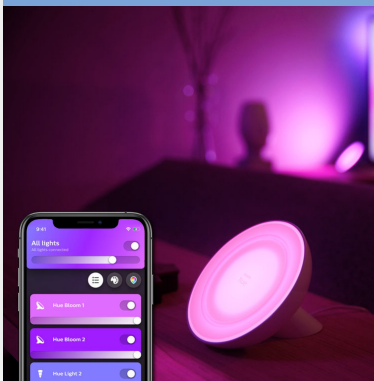

PHILIPS

Настольная лампа
Bloom

Hue White and color
ambiance

Встроенные светодиоды

Постоянный контроль по
Bluetooth

Управление из приложения или
голосом*

Добавьте блок управления Hue,
чтобы расширить возможности

8718699771126

Интуитивные интеллектуальные световые решения

Создавайте необходимое настроение в любой комнате своего дома с помощью компактного светильника Philips Hue Bloom. Просто подключите светильник Bloom к настенной розетке и используйте его для рассеивания красочного освещения в качестве самостоятельно светильника либо интегрируйте его в свою систему освещения Hue в качестве источника акцентного освещения. А чтобы использовать весь набор функций, просто добавьте блок управления Hue Bridge.

Безграничные возможности

- Простой в подключении светильник акцентного освещения
- Управление через приложения или голосом*

Интуитивные интеллектуальные световые решения

- Управляйте одновременно десятью лампами с помощью Bluetooth
- Создавайте индивидуальную атмосферу благодаря многоцветному интеллектуальному освещению
- Создавайте настроение: от теплого до нейтрально белого света
- Подходящие световые схемы для ежедневных занятий
- Откройте для себя полный набор функций интеллектуального освещения с помощью блока управления

Управление через приложения или голосом*

Philips Hue работает с Alice, Siri и Google Assistant. Используя простые голосовые команды, можно приглушить свет, сделать его ярче или изменить цвет ламп, независимо от того, хотите ли вы управлять одной лампой или всеми лампами в вашем доме. Для голосового управления потребуются блок управления Philips Hue и совместимое партнерское устройство.