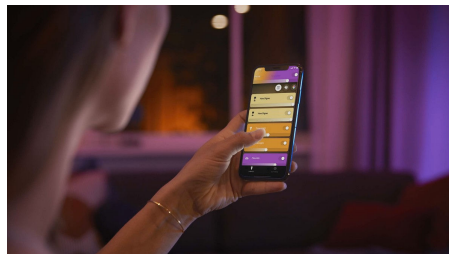

Управляйте одновременно десятью лампами с помощью Bluetooth

С помощью приложения Hue Bluetooth вы можете управлять всем интеллектуальным освещением Hue в одной комнате вашего дома. Добавьте до 10 интеллектуальных источников света и управляйте ими всего одним нажатием кнопки на мобильном устройстве.