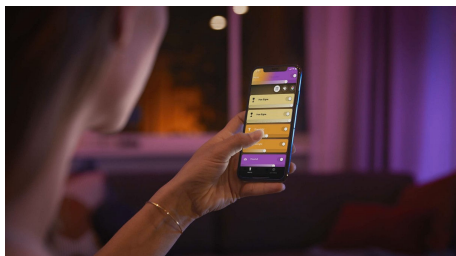

## Управление через приложения или голосом\*

Philips Hue работает с Alice, Siri и Google Assistant. Используя простые голосовые команды, можно приглушить свет, сделать его ярче или изменить цвет ламп, независимо от того, хотите ли вы управлять одной лампой или всеми лампами в вашем доме. Для голосового управления потребуются блок управления Philips Hue Bridge и совместимое партнерское устройство.

### Управляйте одновременно десятью лампами с помощью Bluetooth

С помощью приложения Hue Bluetooth вы можете управлять всем интеллектуальным освещением Hue в одной комнате вашего дома. Добавьте до 10 интеллектуальных источников света и управляйте ими всего одним нажатием кнопки на мобильном устройстве.