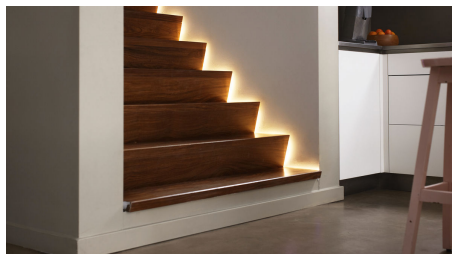

Придавайте нужную форму, укорачивайте или удлиняйте ленту светодиодную ленту

Светодиодные ленты для применения в помещениях отличаются невероятной гибкостью — вы можете придавать им необходимую форму в зависимости от пространства. Используйте дополнительный модуль для больших поверхностей или обрежьте ленту по размеру, чтобы разместить ее в меньшем пространстве. Остаток не пропадет впустую: используйте прилагаемый соединительный зажим, чтобы прикрепить отрезанную полоску к другому базовому блоку светодиодной ленты!