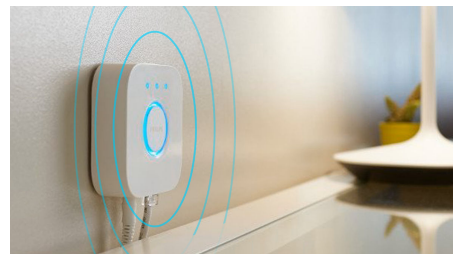

Блок управления Hue Bridge

Блок управления Hue Bridge является основной частью системы умного освещения Philips Hue. Этот главный компонент взаимодействует с умными лампами и приложением Hue, обеспечивая правильную работу всей системы. Кроме того, блок управления Hue Bridge поддерживает функции автоматизации умного дома, такие как расписание ежедневных занятий и таймеры.