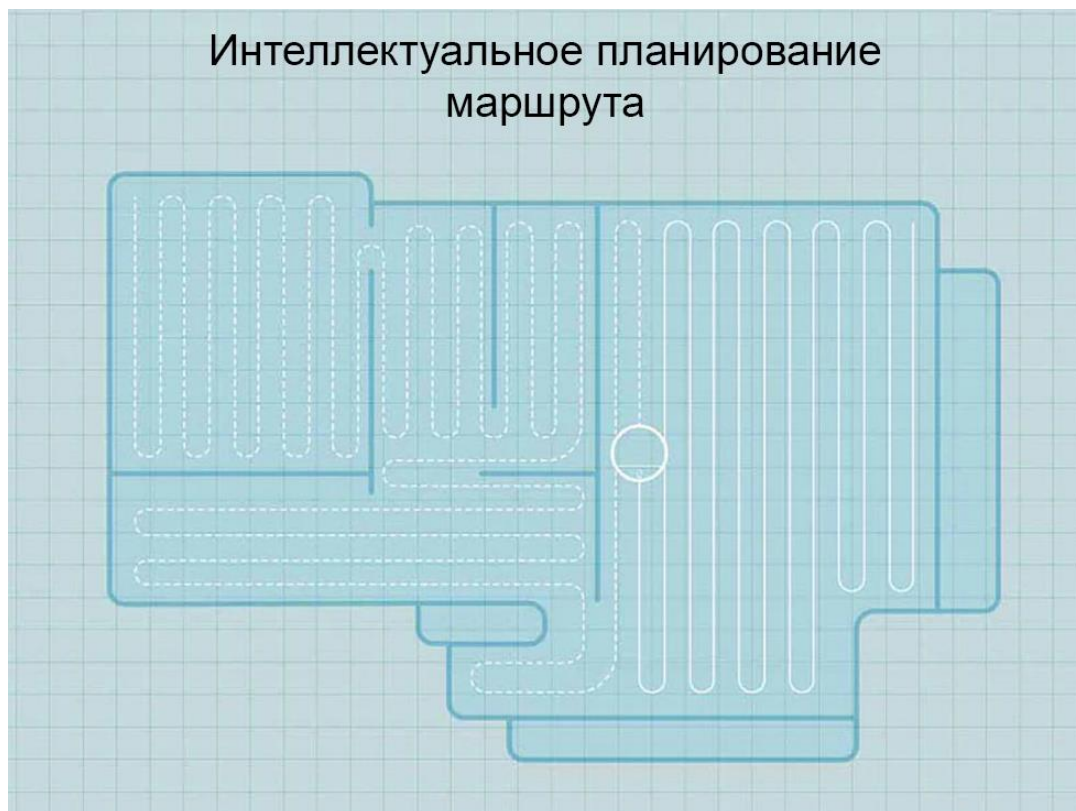

Трёхступенчатая фильтрация

Эффективно фильтрует пыль размером до 3 микрон

Никакой грязи и пыли после уборки, тройная система фильтрации выходящего воздуха оставляет всю грязь внутри, пропуская наружу только частицы меньше 3 микрон.

Нейлоновый
сетчатый фильтр

Хлопковый
фильтр

Фильтр HEPA

Тонкий корпус - всего 82 мм

Высота корпуса составляет чуть более 8 см, теперь пространство под кроватью или диваном перестанет быть проблемой.

Планирование маршрута

Умная навигация

Составьте карту всего дома в режиме реального времени, спланируйте маршрут уборки, и не упустите ни одного угла.

Интеллектуальная связь

Освободите руки и упростите уборку

Запустите чистку пока Вас нет дома, просто откройте приложение и запустите робота удалённо. Контролируйте процесс уборки и следите за ним.