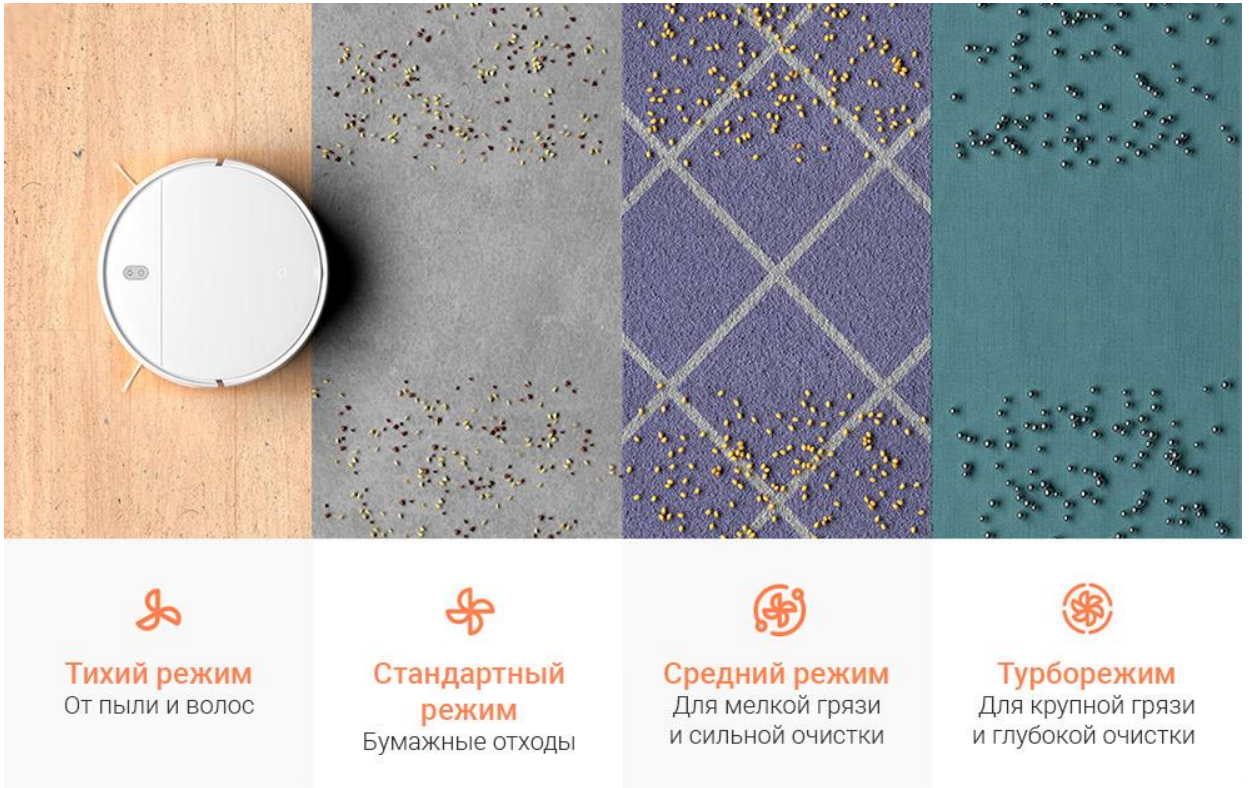

4 мощности
всасывания

Запуск
от столкновения

Продолжение
маршрута
после перерыва

Создание карты
в реальном времени

4 режима всасывания

Справится с уборкой любой сложности

Каждый режим создан для своей проблемы и полового покрытия. Различные режимы идеально подходят для пыли, мусора и шерсти.