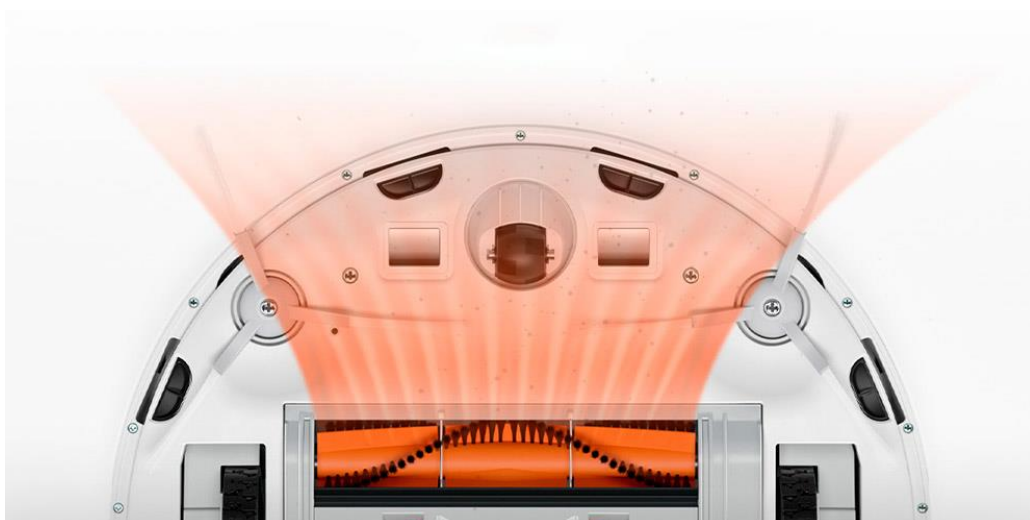

4 мощности
всасывания

Запуск
от столкновения

Продолжение
маршрута
после перерыва

Создание карты
в реальном времени

4 режима всасывания

Справится с уборкой любой сложности

Каждый режим создан для своей проблемы и полового покрытия. Различные режимы идеально подходят для пыли, мусора и шерсти.

Ёмкость для воды с электронным управлением

3 режима влажной уборки

Умный блок контроля водяного бака объёмом 200 мл, отслеживает подачу воды благодаря датчикам и равномерно распределяет её по поверхности пола, помогая вам избежать луж и протечек. Вы можете выбрать степень подачи воды в зависимости от полового покрытия.

Насадка для влажной уборки

Конструкция насадки для влажной уборки обеспечивает плотное прилегание тряпки ко всем типам поверхности, улучшая качество уборки. Электростатическое волокно помогает собирать мелкие частицы грязи, делая Ваш пол сверкающе чистым!

Трёхступенчатая фильтрация

Эффективно фильтрует пыль размером до 3 микрон

Никакой грязи и пыли после уборки, тройная система фильтрации выходящего воздуха оставляет всю грязь внутри, пропуская наружу только частицы меньше 3 микрон.