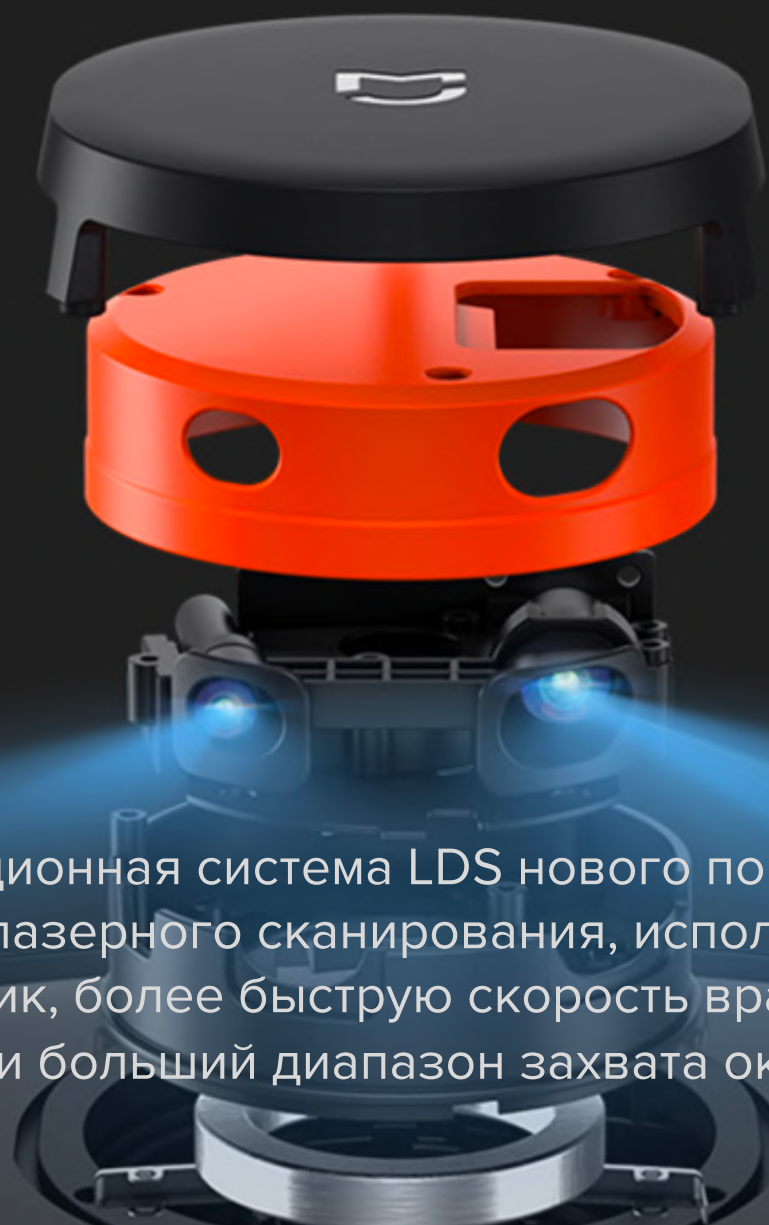

xiaomi

Навигационная система LDS нового поколения имеет новую систему лазерного сканирования, используя многоуровневый калибровочный моторчик, более быструю скорость вращения, более высокую точность и больший диапазон захвата окружения.