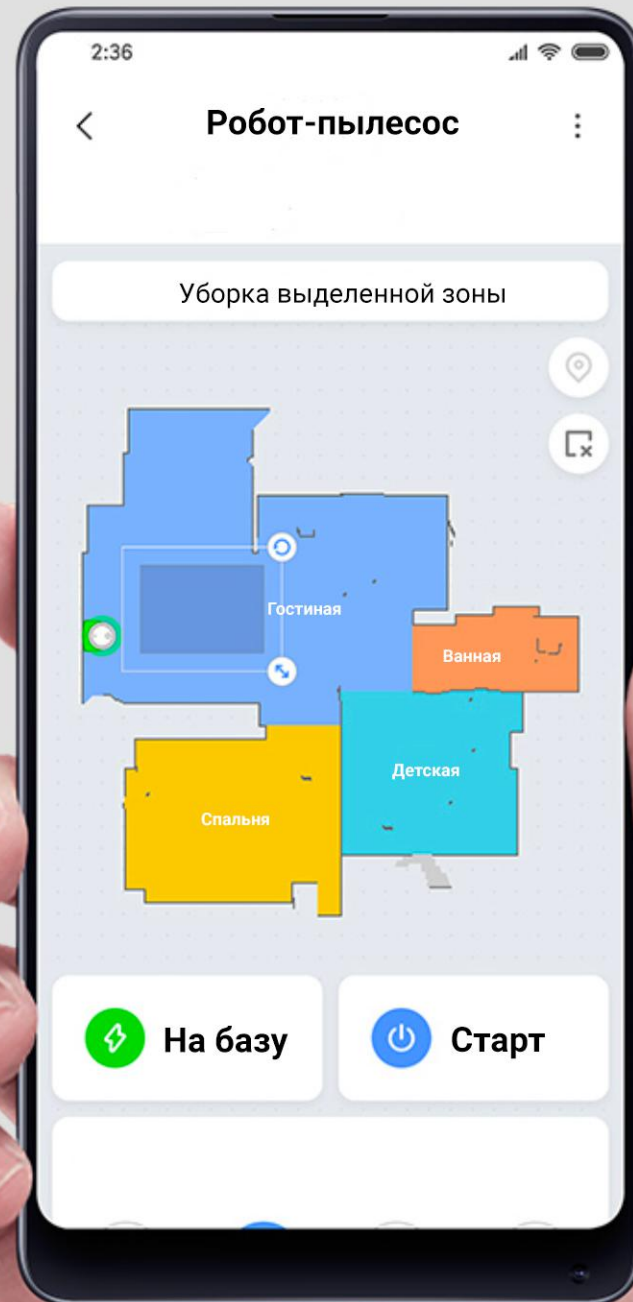

xiaomi

Лазерная навигация с технологией LDS
Построение плана окружения в реальном времени
Точное позиционирование и картирование
Уборка быстрее до 30% с таким типом лазера

xiaomi

Навигационная система LDS нового поколения имеет новую систему лазерного сканирования, используя многоуровневый калибровочный моторчик, более быструю скорость вращения, более высокую точность и больший диапазон захвата окружения.

xiaomi

Все датчики и камеры пылесоса, а также система планирования в реальном времени работает под управлением мощного процессора Cortex™ - A7

4 ядра

Процессора

Mali 400

Видеокарта

1.2 ГГц

Тактовая
чистота

Автоматическое распознавание комнат

Возможность уборки в определенной комнате или выбранном месте

Три режима работы

Подметать, Мыть и Подметать и Мыть

Вы можете получать уведомления, настраивать графики работы, дистанционно управлять различными регулировками и функциями пылесоса, ставить виртуальную стену, а также видеть в реальном времени ход уборки – Всё через единое приложение [Mi Home App](#)