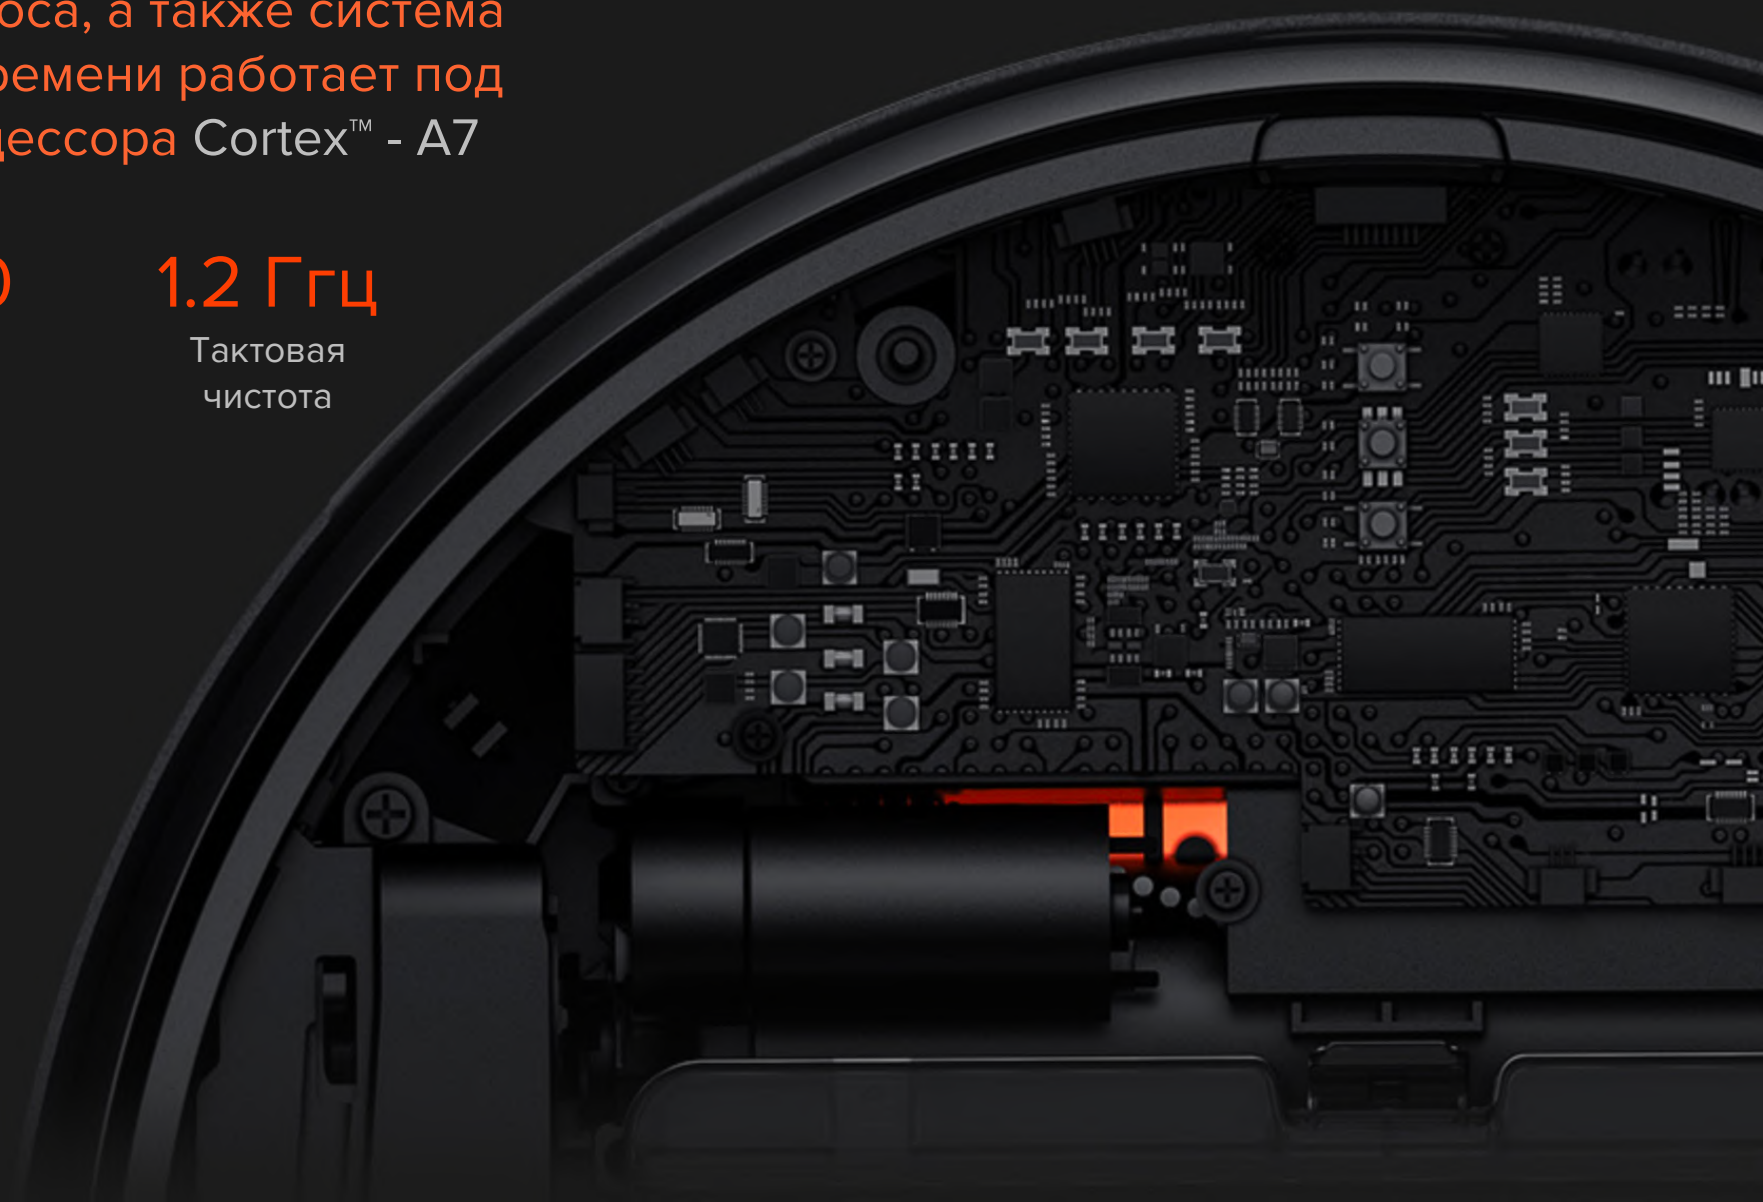

xiaomi

Все датчики и камеры пылесоса, а также система планирования в реальном времени работает под управлением мощного процессора Cortex™ - A7

4 ядра

Процессора

Mali 400

Видеокарта

1.2 ГГц

Тактовая
чистота