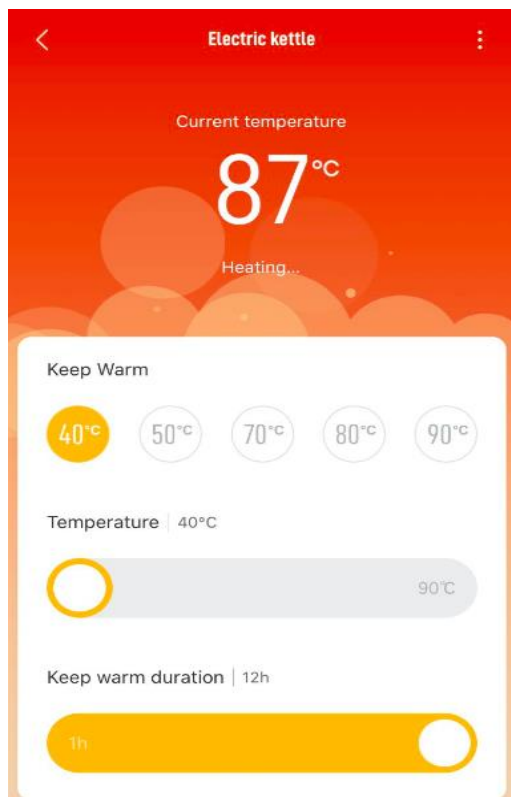

Умный чайник Mi Smart Kettle Pro

Технические характеристики

- Объем: 1.5л
- Вес нетто: 1.3кг
- Габаритные размеры: 204x145x235мм
- Номинальное напряжение 220-240В

Комплект поставки

- Чайник x1
- Электрическая база x1
- Инструкция по эксплуатации