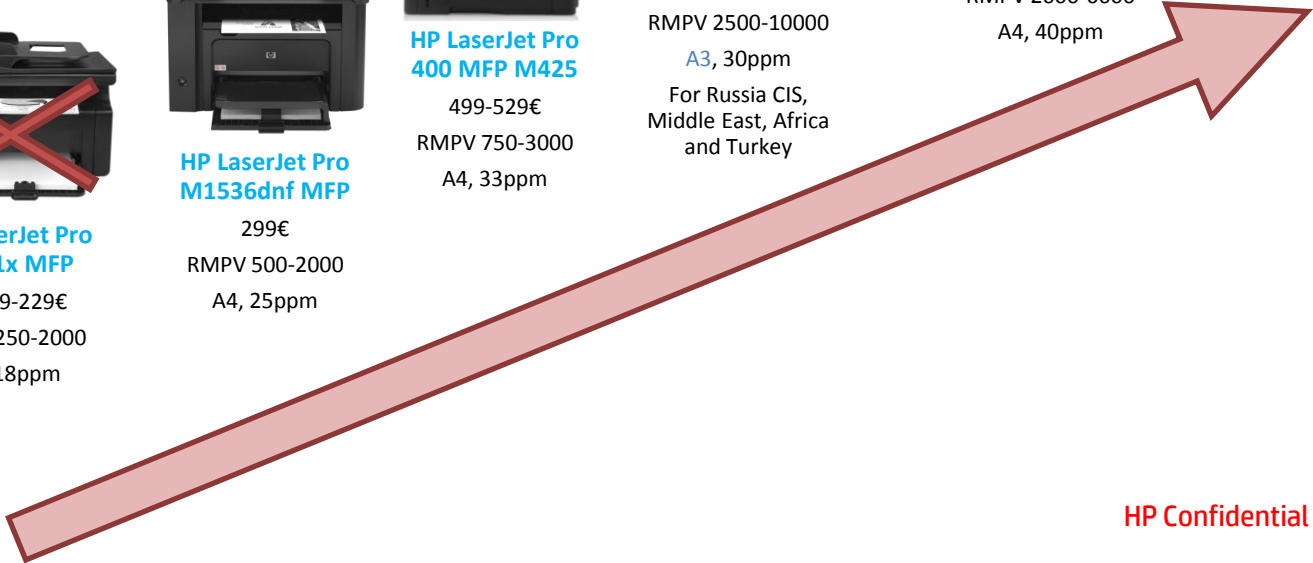

HP LaserJet Enterprise 500 MFP M521

899-999€
RMPV 2000-6000
A4, 40ppm

HP LaserJet Pro MFP M435nw

Преимущества

Повысьте эффективность работы офиса; быстро выполняйте печать, сканирование и копирование в формате до А3. Создавайте четкие документы, способные произвести впечатление. Легко управляйте заданиями — просто коснитесь сенсорного экрана для доступа к удобным функциям хранения или обмена файлами.