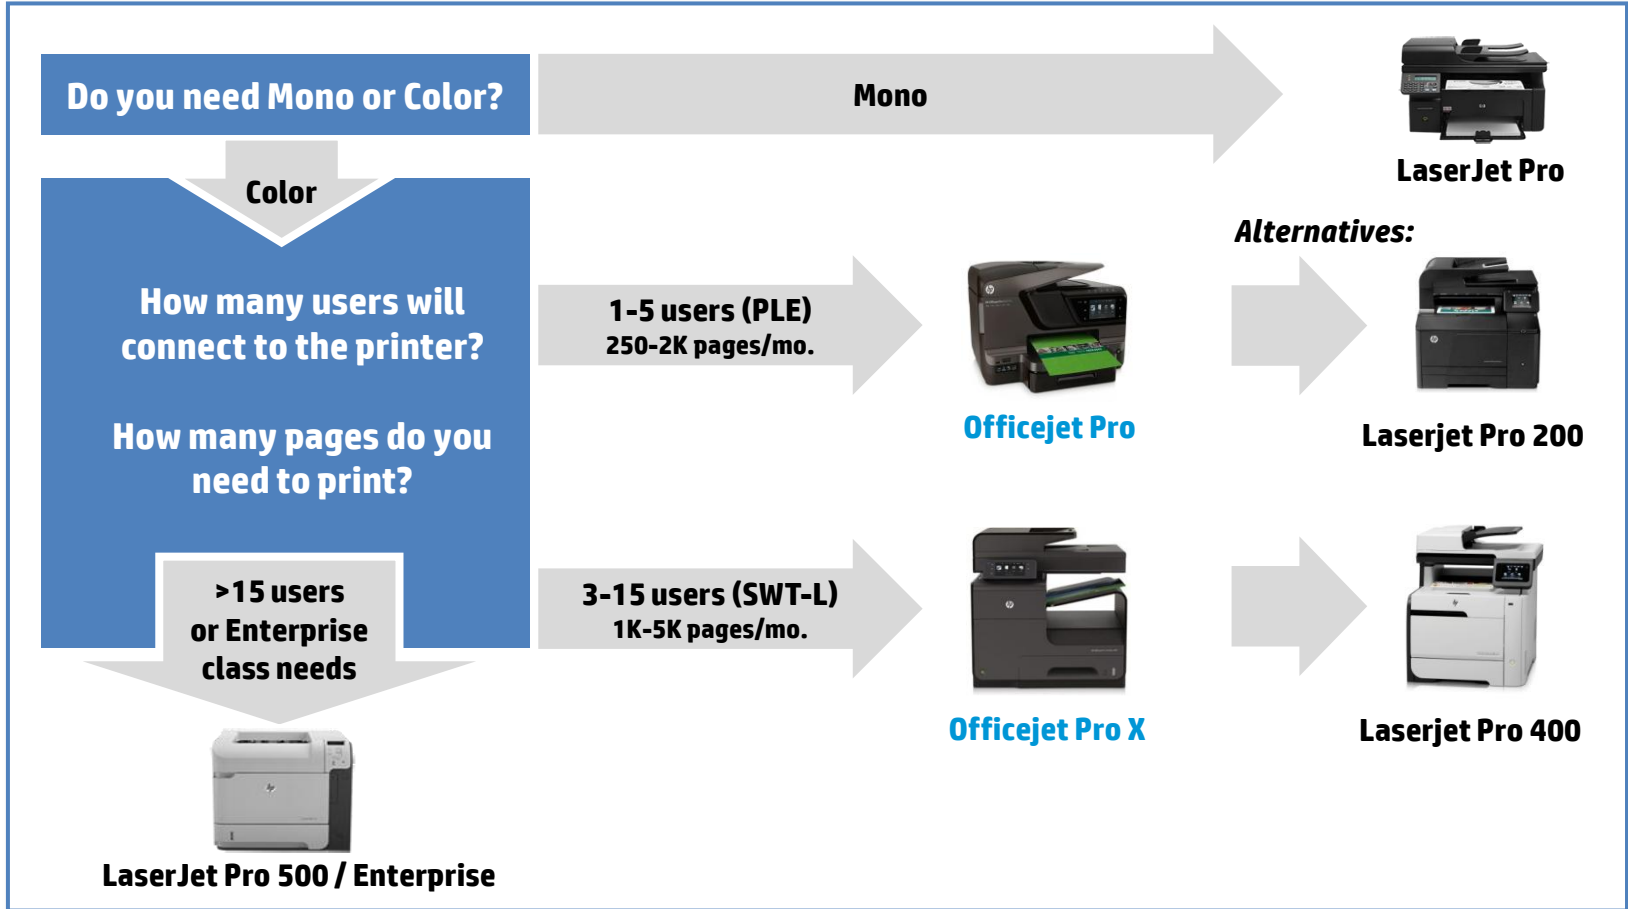

HP Recommends