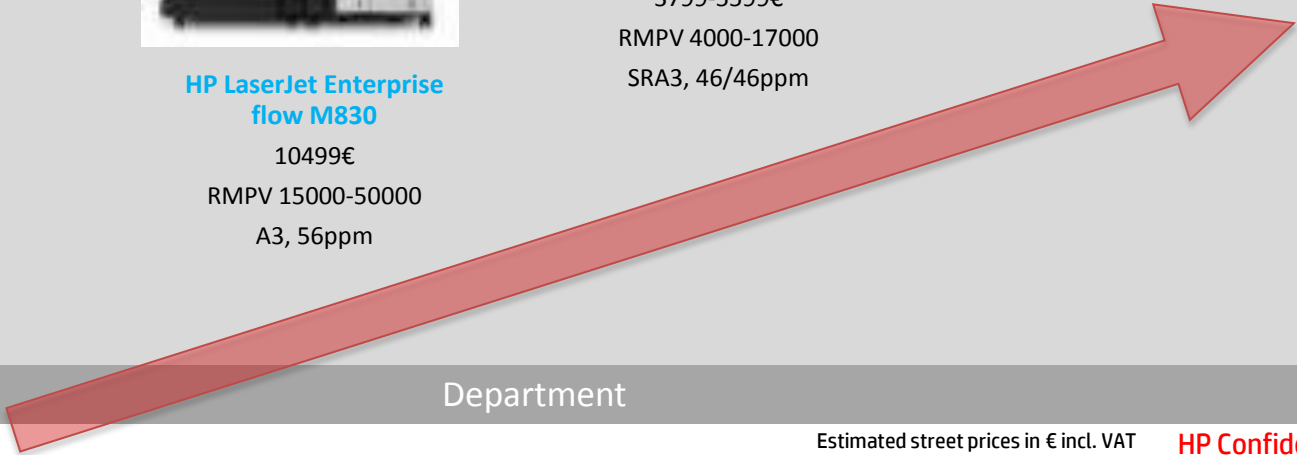

Oct13

HP LaserJet Enterprise flow M830
10499€
RMPV 15000-50000
A3, 56ppm

Nov13

HP Color LaserJet Enterprise M855
3799-5599€
RMPV 4000-17000
SRA3, 46/46ppm

Nov13

HP Color LaserJet Enterprise flow MFP M880
8239-8470€
RMPV 5000-17000
A3, 46/46ppm